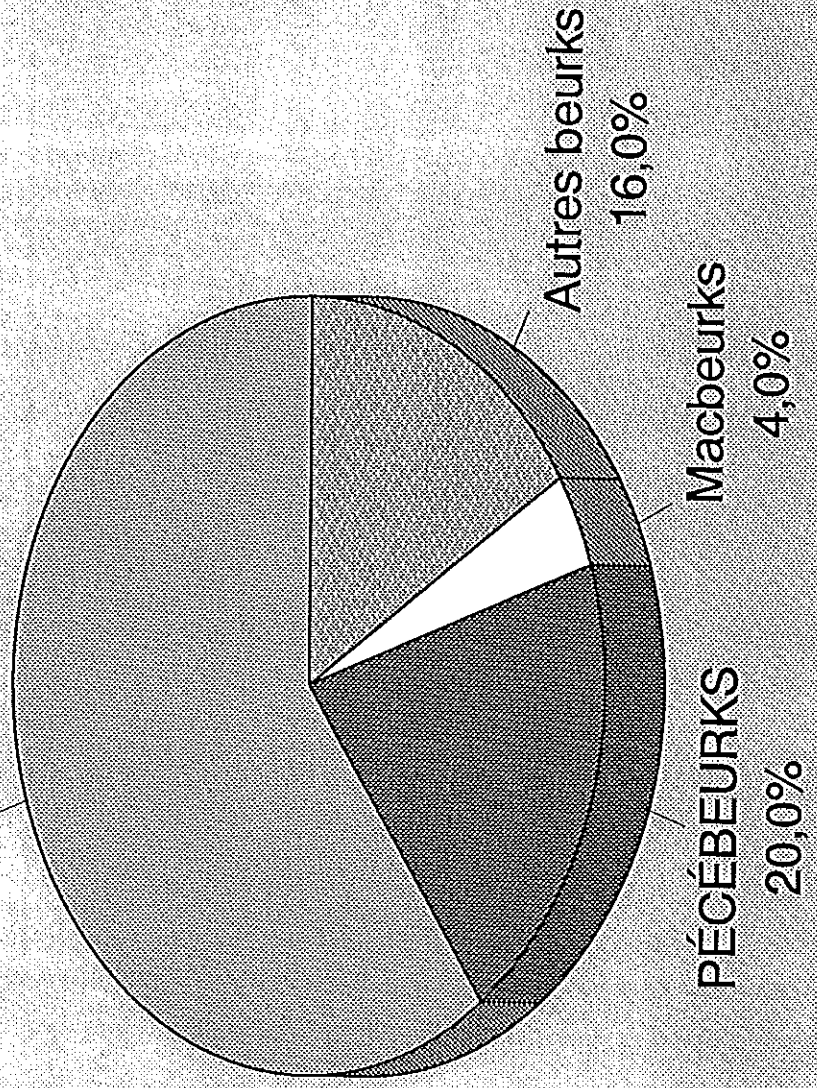

LA POMME ILLUSTRÉE

ou la passion devenue bimensuelle

A.D.N.

✓ POURQUOI ?

✓ COMMENT ?

✓ AVEC QUELS MOYENS ?

✓ POUR QUI ?

- ▶ **LA POMME ILLUSTRÉE** a été créée en 1992.
- ▶ Une année de vie
- ▶ Dernier numéro en date : le 11 (bimensuel ; 200 exemplaires/N°)
- ▶ Son but : palier à l'incapacité d'APPLE à soutenir une machine fabuleuse et supérieure à certains macs.

- ▶ et surtout aux **ABONNEMENTS**.
- ▶ Les coûts de fabrication (photocopies) ne sont pas négligeables. Nous sommes souvent contraint d'y mettre de notre poche.

◆ **LA POMME ILLUSTRÉE** s'adresse à
tous possesseurs de **IIE, IIC, IIGS**

◆ Tous ceux qui veulent soutenir leur
machine et retarder sa disparition
doivent s'abonner à **LA POMME**
ILLUSTRÉE

Répartition mondiale des

micros

APPLE IIGS
60,0%

PROGRESSION DE LA POMME ILLUSTRÉE

REJOINEZ-NOUS